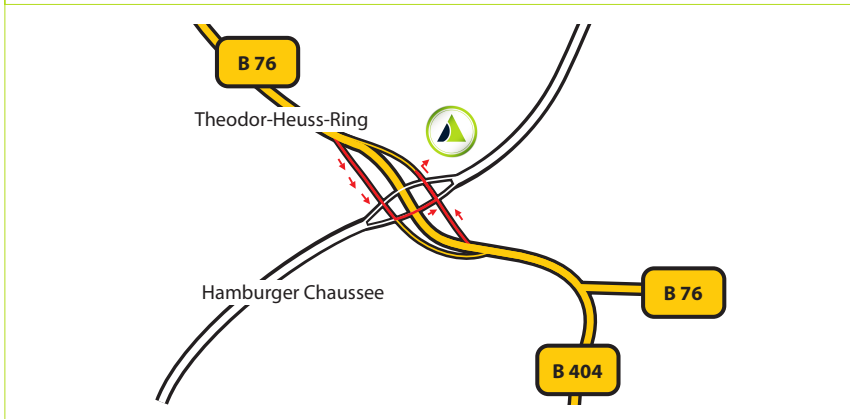

### Aus Richtung Eckernförde / Schleswig

Ab Ortseingang Kiel weiter auf der B76/ Theodor-Heuss-Ring, nach „Plaza“ und „Müllverbrennungsanlage“ an nächster Ausfahrt der Ausschilderung „Russee“ folgen, an der Ampel in den Kreisverkehr fahren und links halten, 3. Ampel geradeaus, nach 30 Metern Einfahrt zum DOMCURA-Haus

### Aus Richtung Hamburg

Auf der A215 der Wegweisung „Lübeck“ folgen und rechts abbiegen, weiter auf B76 / Theodor-Heuss-Ring, nach „Plaza“ und „Müllverbrennungsanlage“ an nächster Ausfahrt der Ausschilderung „Russee“ folgen, an der Ampel in den Kreisverkehr fahren und links halten, 3. Ampel geradeaus, nach 30 Metern Einfahrt zum DOMCURA-Haus

### Aus Richtung Lübeck

Ab Ortseingang Kiel weiter auf der B76/ Theodor-Heuss-Ring, auf der B76/Theodor-Heuss-Ring der Wegweisung „Hamburger Chaussee“ folgen, an Ampel geradeaus, über nächste Ampel hinweg, nach 30 Metern Einfahrt zum DOMCURA-Haus